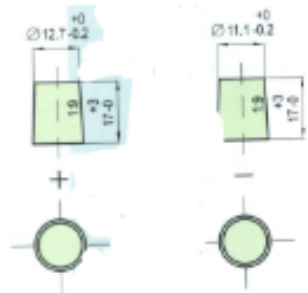

Fiche Technique

CRN 36 MF

Type de polarisation : (0)

Type de bornes : (B) Petit

- Caractéristiques et Dimensions

Tension (V)	12
Ampérage (AH)	36
Puissance de Démarrage A _(EN)	300
Longueur (mm)	210
Largeur (mm)	175
Hauteur (mm)	175